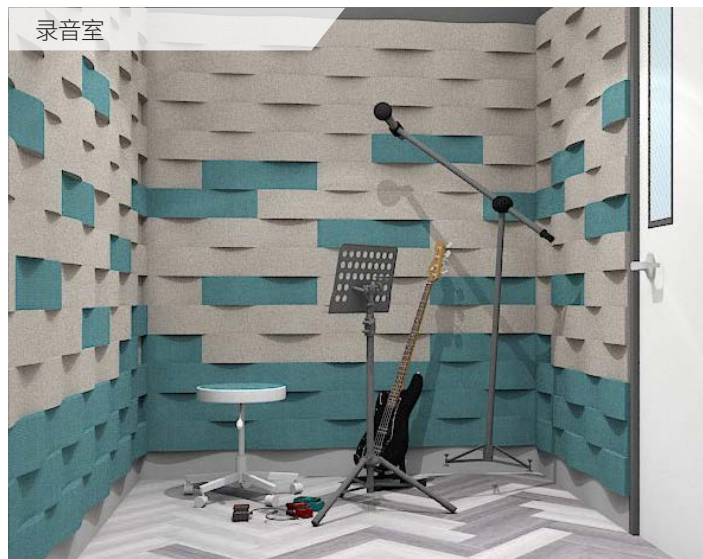

身为STEAM (科学、技术、工程、艺术和数学) 学校, 我们鼓励学生们在学习上发挥想象力。我们的工作室让学生们在陶艺, 美术和创作空间等各种平台上工作, 以拓展他们的创意及创作精神。

音乐课会举行在三个先进的录音室。我们650座位的剧院带给了我们的嘉宾、学校戏剧、和展览活动一个完美的背景。

我们的两个黑匣子教室拥有个灵活的空间, 使进行亲密的体验式戏剧表演, 舞蹈和实践课程。

录音室